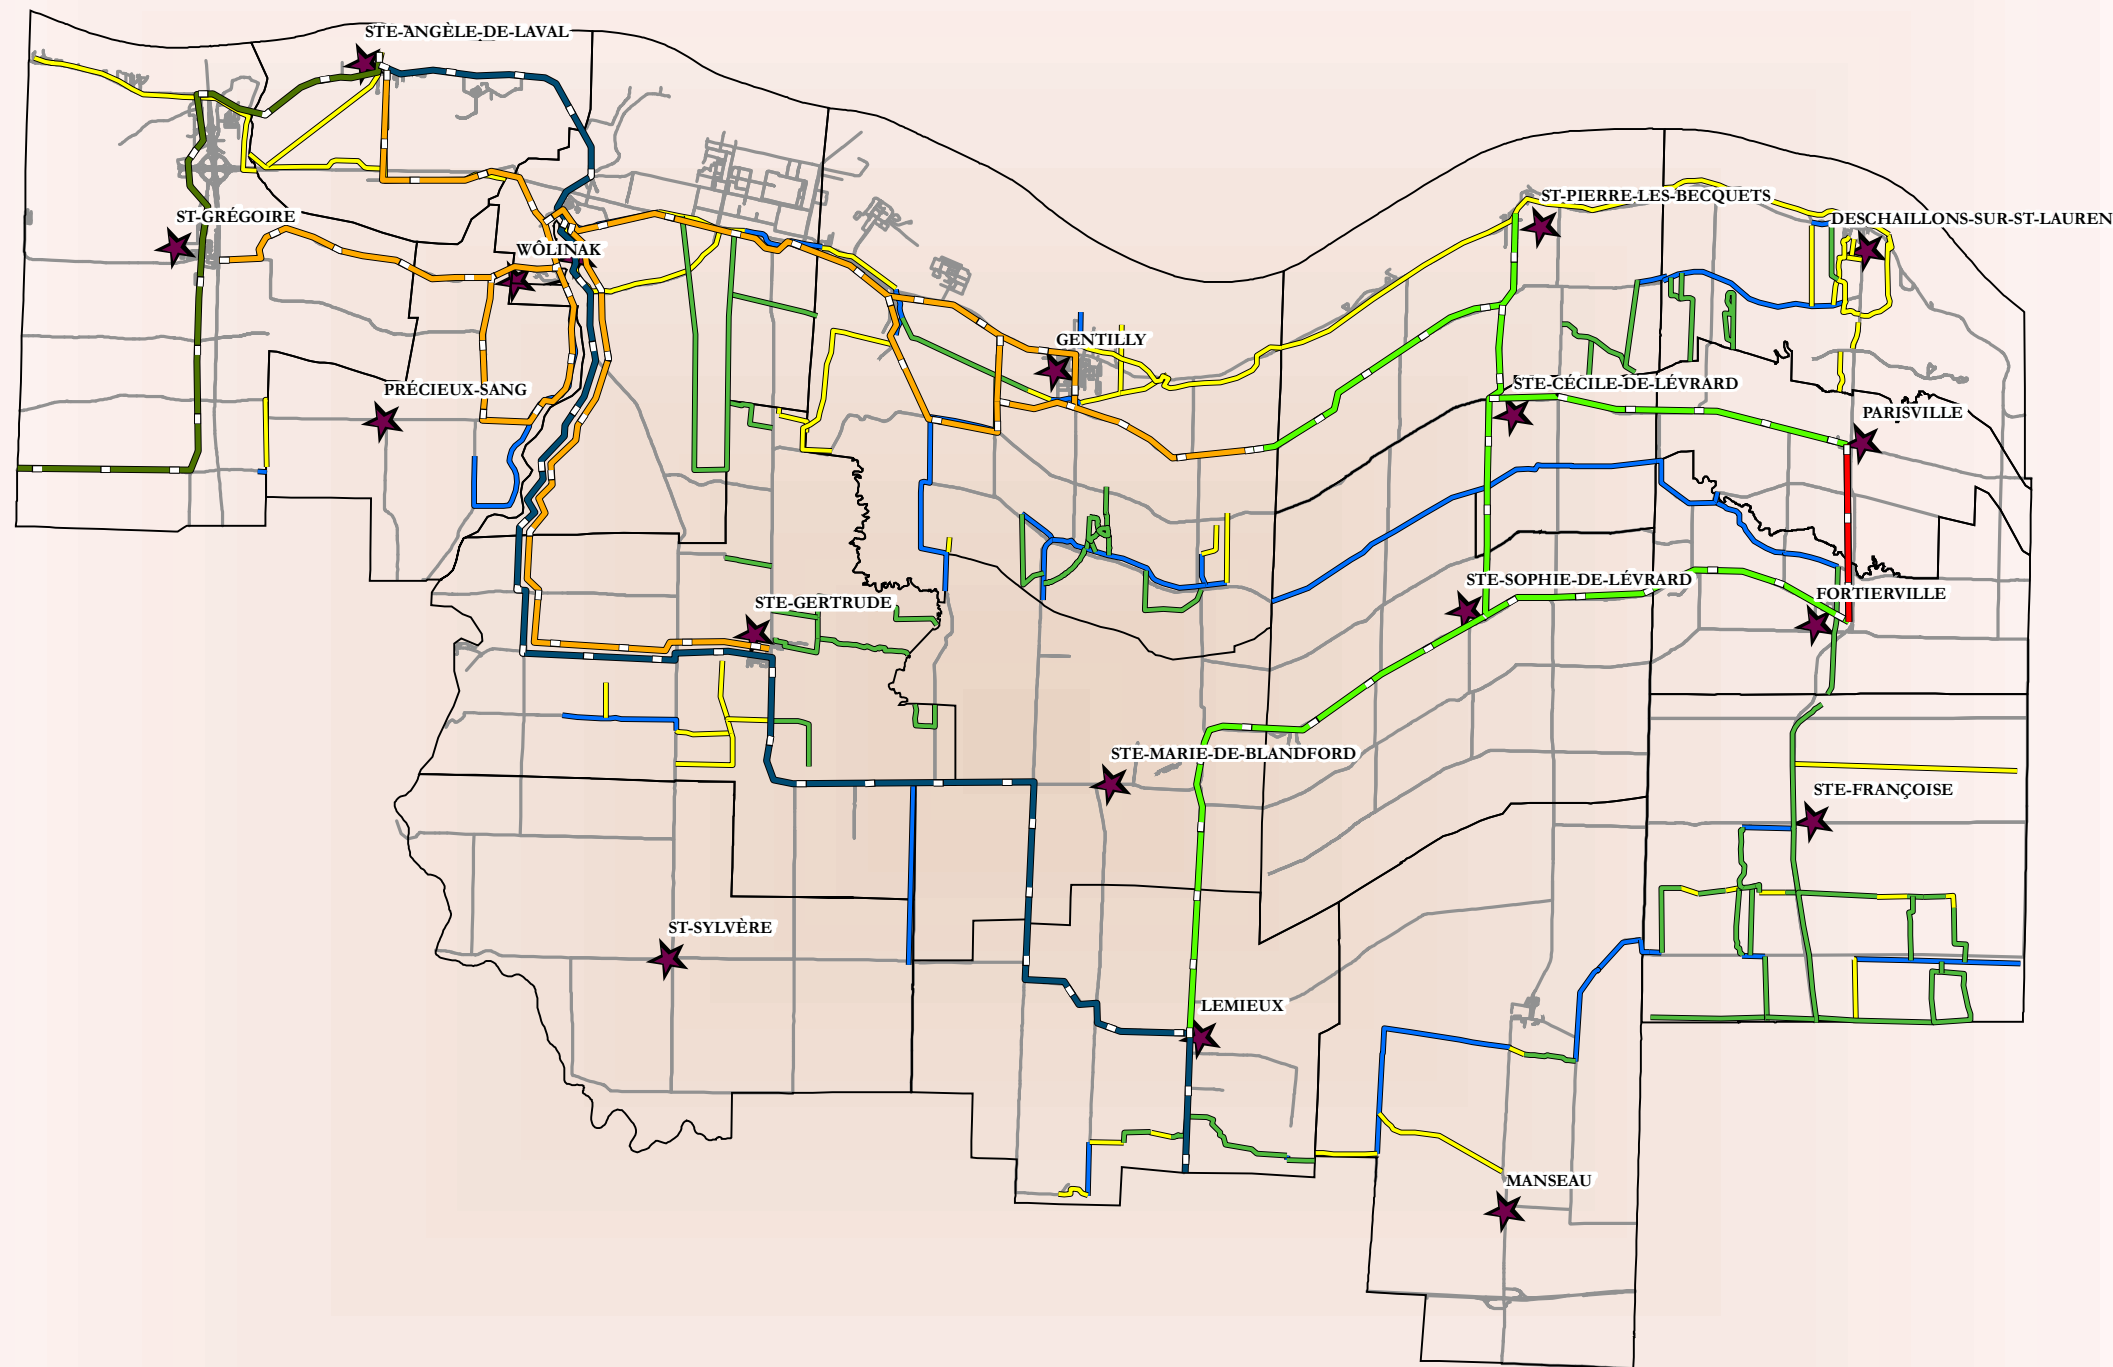

## **ANNEXE 8 – Sentier équestre et vélo**

Schéma d'aménagement révisé  
de la MRC de Bécancour

# Plan 5

Sentier  
équestre et vélo

- Piste cyclable
- Route verte (La Seigneuriale)
- Axe de la rivière Bécancour
- Circuit des découvertes
- Le Petit Deschailions
- La Champêtre
- Sentier équestre
- Sentier existant hors route
- Sentier projeté hors route
- Sentier projeté sur route
- Route
- ★ Municipalité

Sources: © MRNFP et MRC de Bécancour,  
tous droits réservés, 2006.  
Date: Le 05 juillet 2006

Projection Mercator Transverse Modifié NAD 83